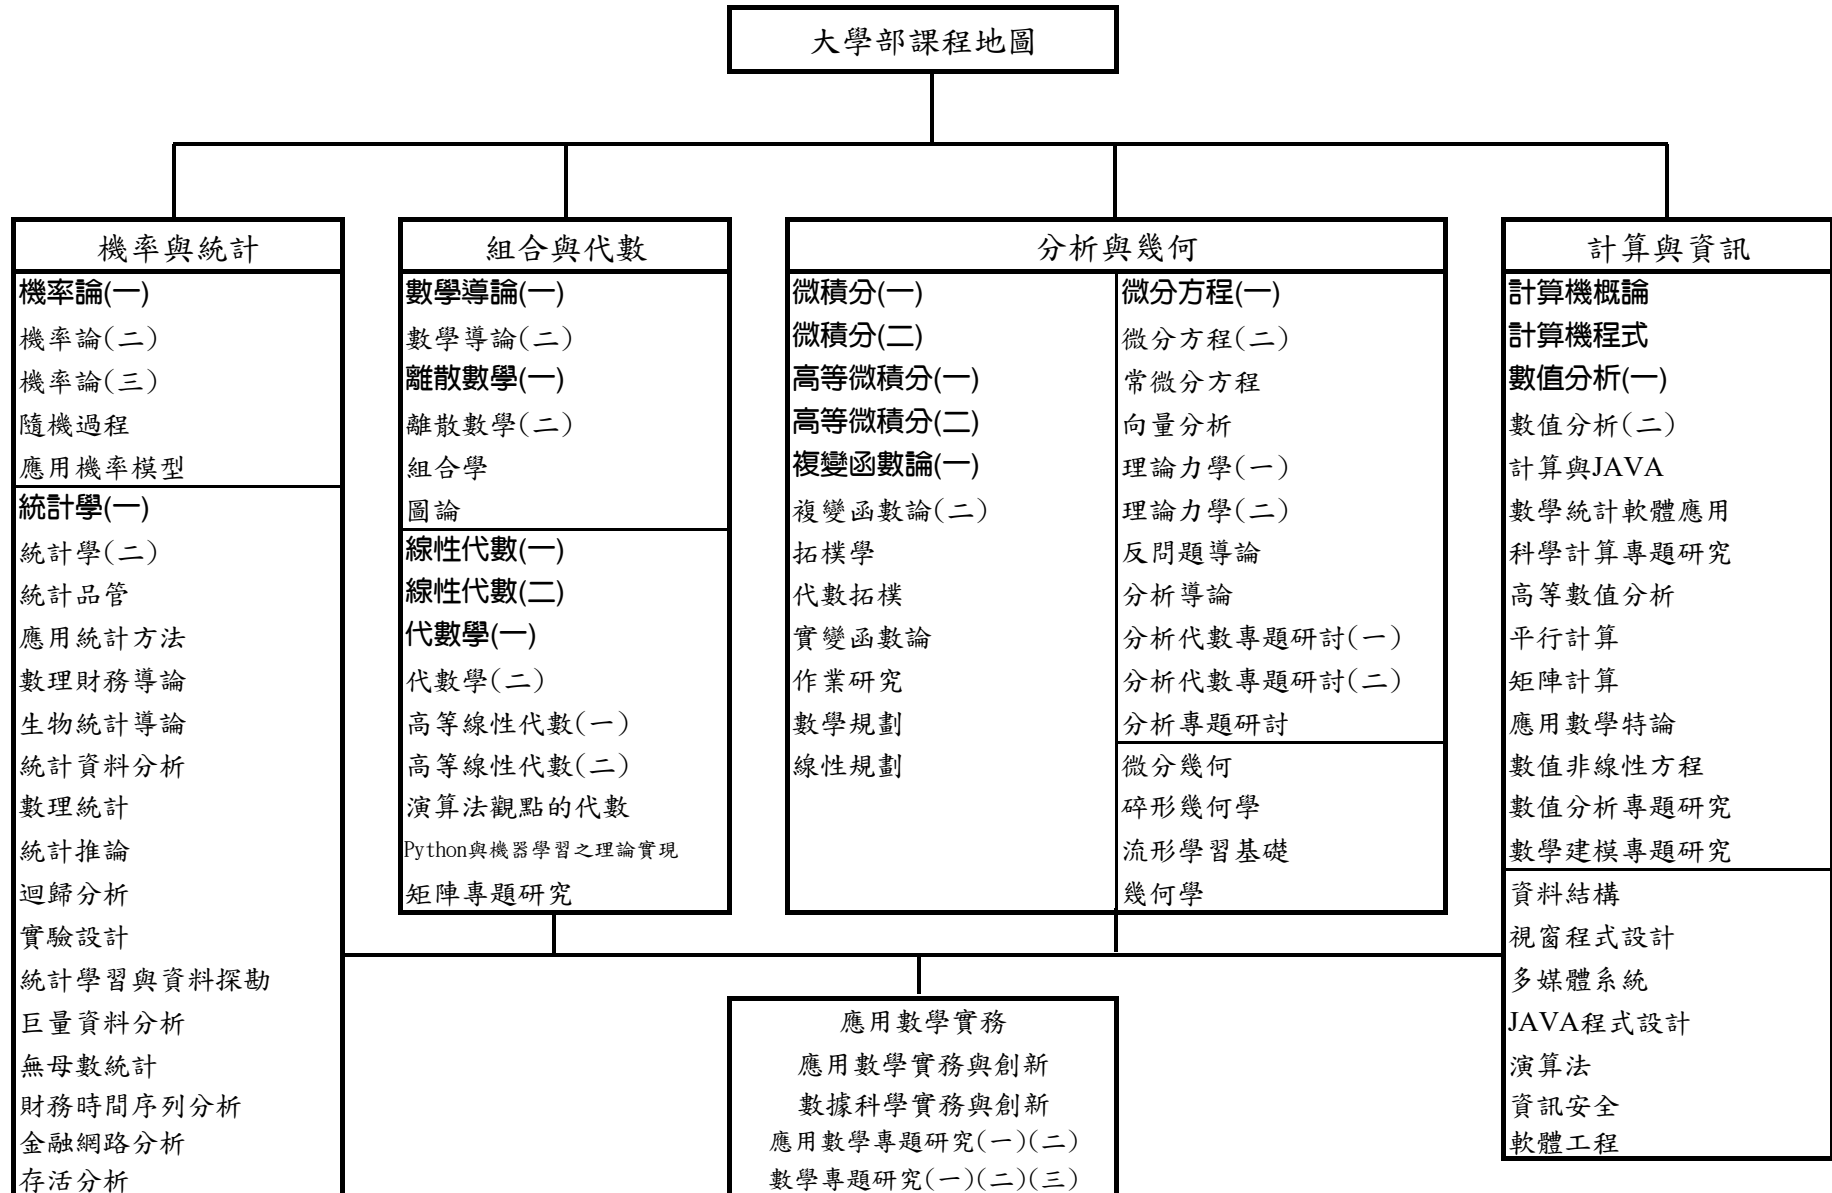

# 國立中山大學應用數學系大學部課程結構圖

辦理課程結構外審日期：108/05/26  
 111.11.24 111學年度第2次校課程會議修訂通過  
 111.12.05 第174教務會議修訂通過

註：粗寫者為必修課程。