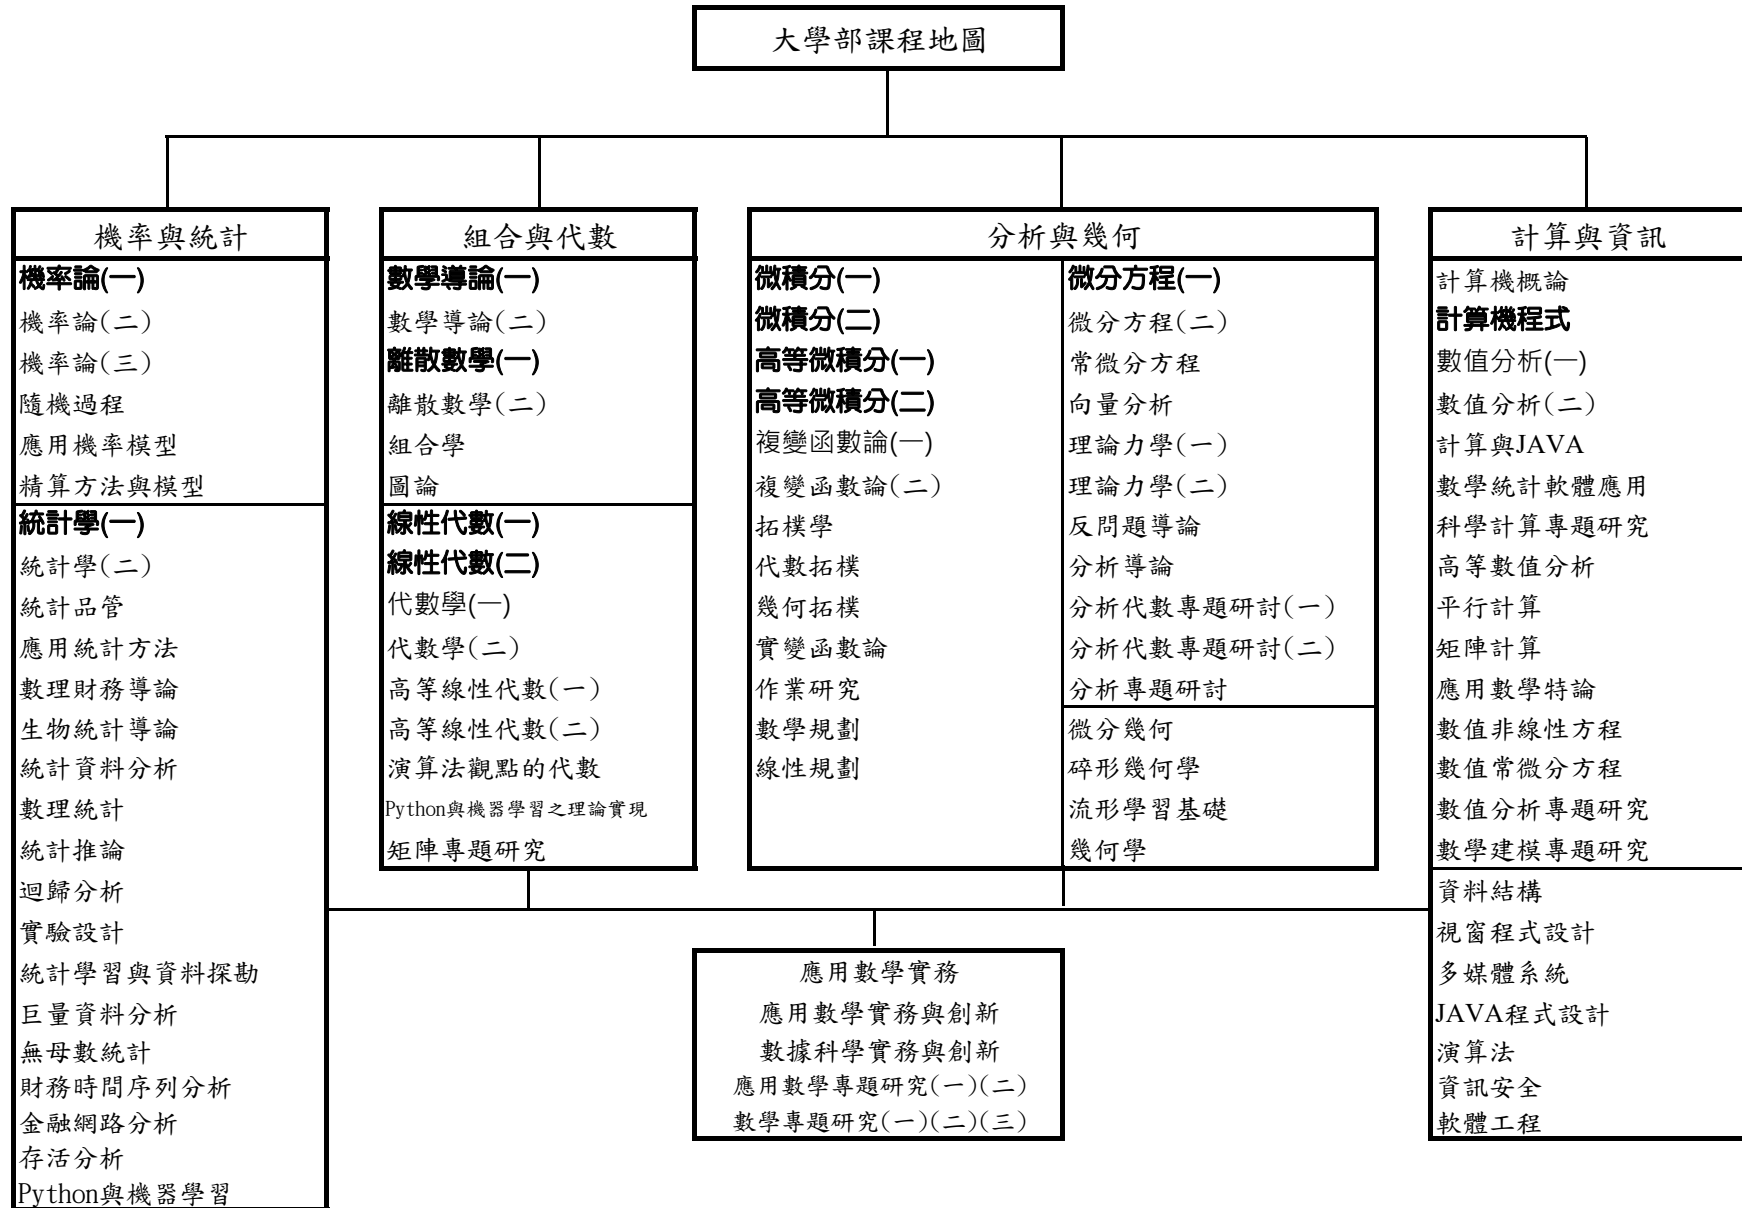

國立中山大學應用數學系大學部課程結構圖

辦理課程結構外審日期：108/05/26
 113.05.07 112學年度第4次校課程委員會會議審議通過
 113.05.30 第180教務會議審議通過

註：粗寫者為必修課程。