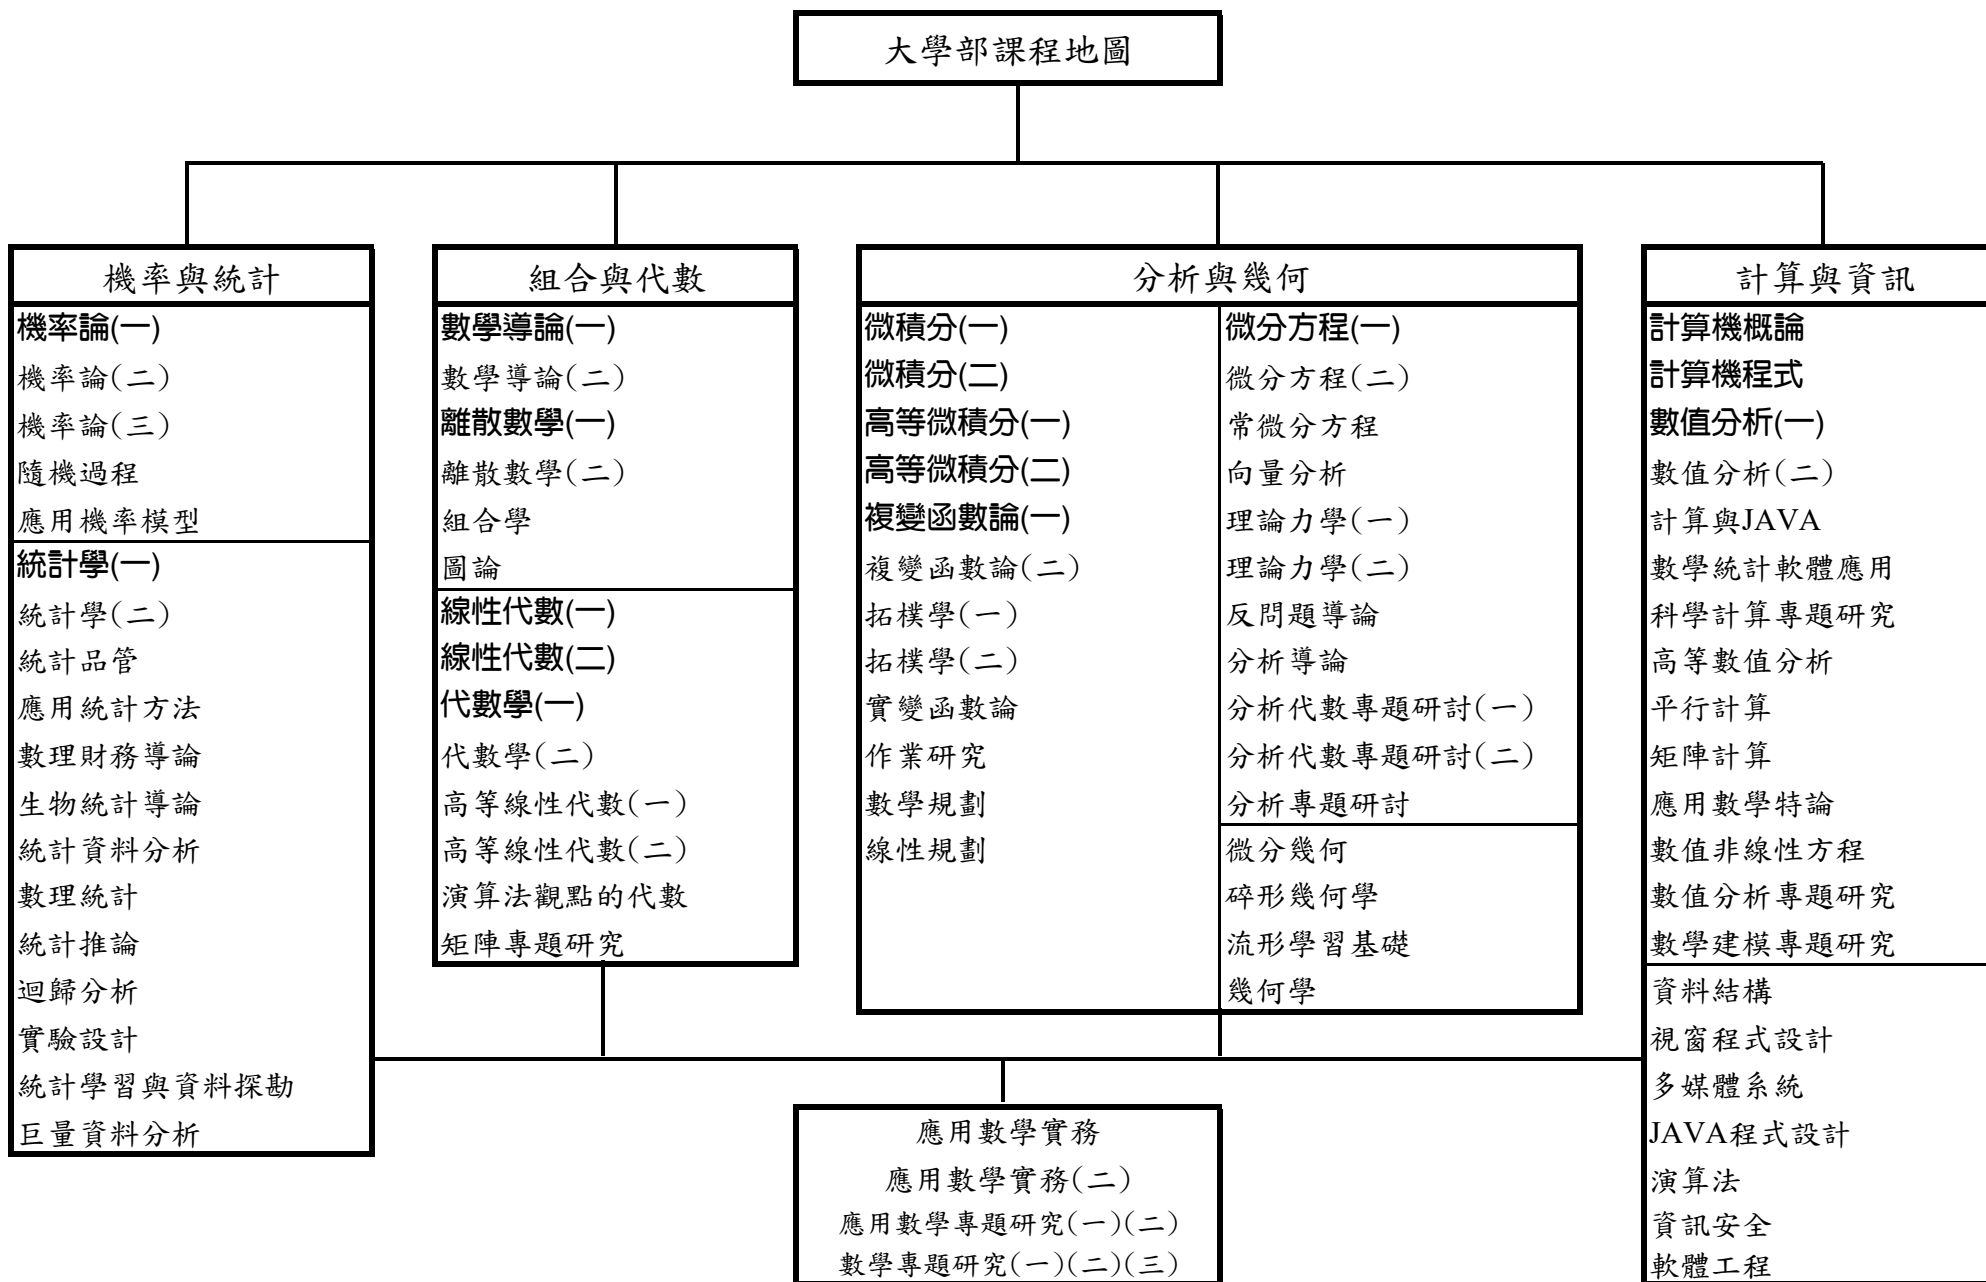

國立中山大學應用數學系大學部課程結構圖

辦理課程結構外審日期：108/11/26

109.05.11 108學年度第4次校課程會議修訂通過

109.05.28 第164教務會議修訂通過

大學部課程地圖

註：粗寫者為必修課程。